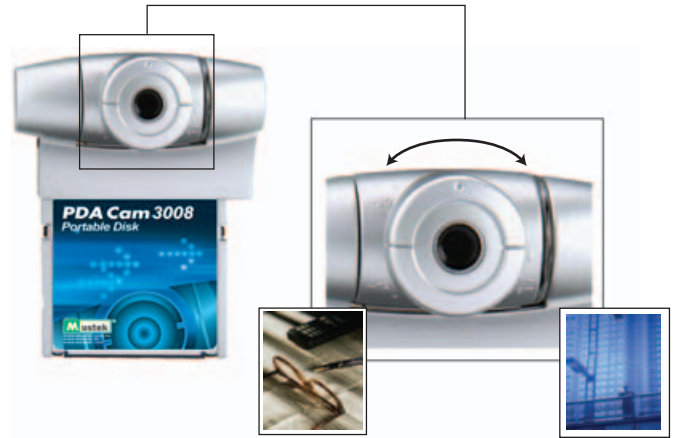

[Functions / Funktionen]

- Digital Still Camera
- Digital Camcorder
- CF Card

- Free to rotate the photo angle from 15° ~ 180°
  Fotowinkel drehbar von 15° bis 180°

- Macro/Normal switch enables close-up shooting
  Makro/Normal Schalter ermöglicht Close-up Fotografieren.

[Minimum System Requirement]

Pocket PC 2002
PC :
• Pentium 166 MHz processor or higher
• Microsoft Windows® 98/Me/2000/XP
• Super VGA card and color monitor
• CD-ROM or DVD-ROM driver
• At least 64 MB RAM
• 200 MB available HD space

[Camera Specification / Technische Daten]

• Resolution / Auflösung :	320 x 240 , 640 x 480
• Video Clip :	160 x 120 (30 sec. / Sek.)
• Image Sensor / Bildsensor :	350 K CMOS sensor
• Memory Slot :	CF
• File Format / Datei Format :	JPEG
• Lens / Linse :	4G Glass Lens
• F. No. :	2.8
• Interface / Kommunikation :	Compact Flash Type I
• Video Frame Rate / Bildaufnahmesequenz:	10-15 fps (160 x120)
• Optical View Finder :	N/A
• Self Timer / Selbstauslöser :	10 sec. / Sek. delay
• Dimensions / Abmessungen:	86 x 40 x 68 mm
• Weight / Gewicht :	30 g
• Mass storage / Wechseldatenträger	
(Portable Disk) :	Yes / Ja
• CF Card Function / CF Karte Funktion :	Yes / Ja