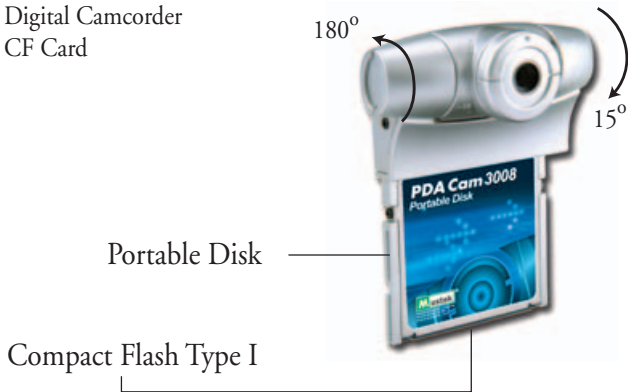

[Functions / Funktionen]

- Digital Still Camera
- Digital Camcorder
- CF Card

- Free to rotate the photo angle from 15° ~ 180°
  Fotowinkel drehbar von 15° bis 180°

- Macro/Normal switch enables close-up shooting
  Makro/Normal Schalter ermöglicht Close-up Fotografieren.

[Minimum System Requirement]

Pocket PC 2002
PC :
• Pentium 166 MHz processor or higher
• Microsoft Windows® 98/Me/2000/XP
• Super VGA card and color monitor
• CD-ROM or DVD-ROM driver
• At least 64 MB RAM
• 200 MB available HD space

[Camera Specification / Technische Daten]

• Resolution / Auflösung :	320 x 240 , 640 x 480
• Video Clip :	160 x 120 (30 sec. / Sek.)
• Image Sensor / Bildsensor :	350 K CMOS sensor
• Memory Slot :	CF
• File Format / Datei Format :	JPEG
• Lens / Linse :	4G Glass Lens
• F. No. :	2.8
• Interface / Kommunikation :	Compact Flash Type I
• Video Frame Rate / Bildaufnahmesequenz:	10-15 fps (160 x120)
• Optical View Finder :	N/A
• Self Timer / Selbstauslöser :	10 sec. / Sek. delay
• Dimensions / Abmessungen:	86 x 40 x 68 mm
• Weight / Gewicht :	30 g
• Mass storage / Wechseldatenträger	
(Portable Disk) :	Yes / Ja
• CF Card Function / CF Karte Funktion :	Yes / Ja